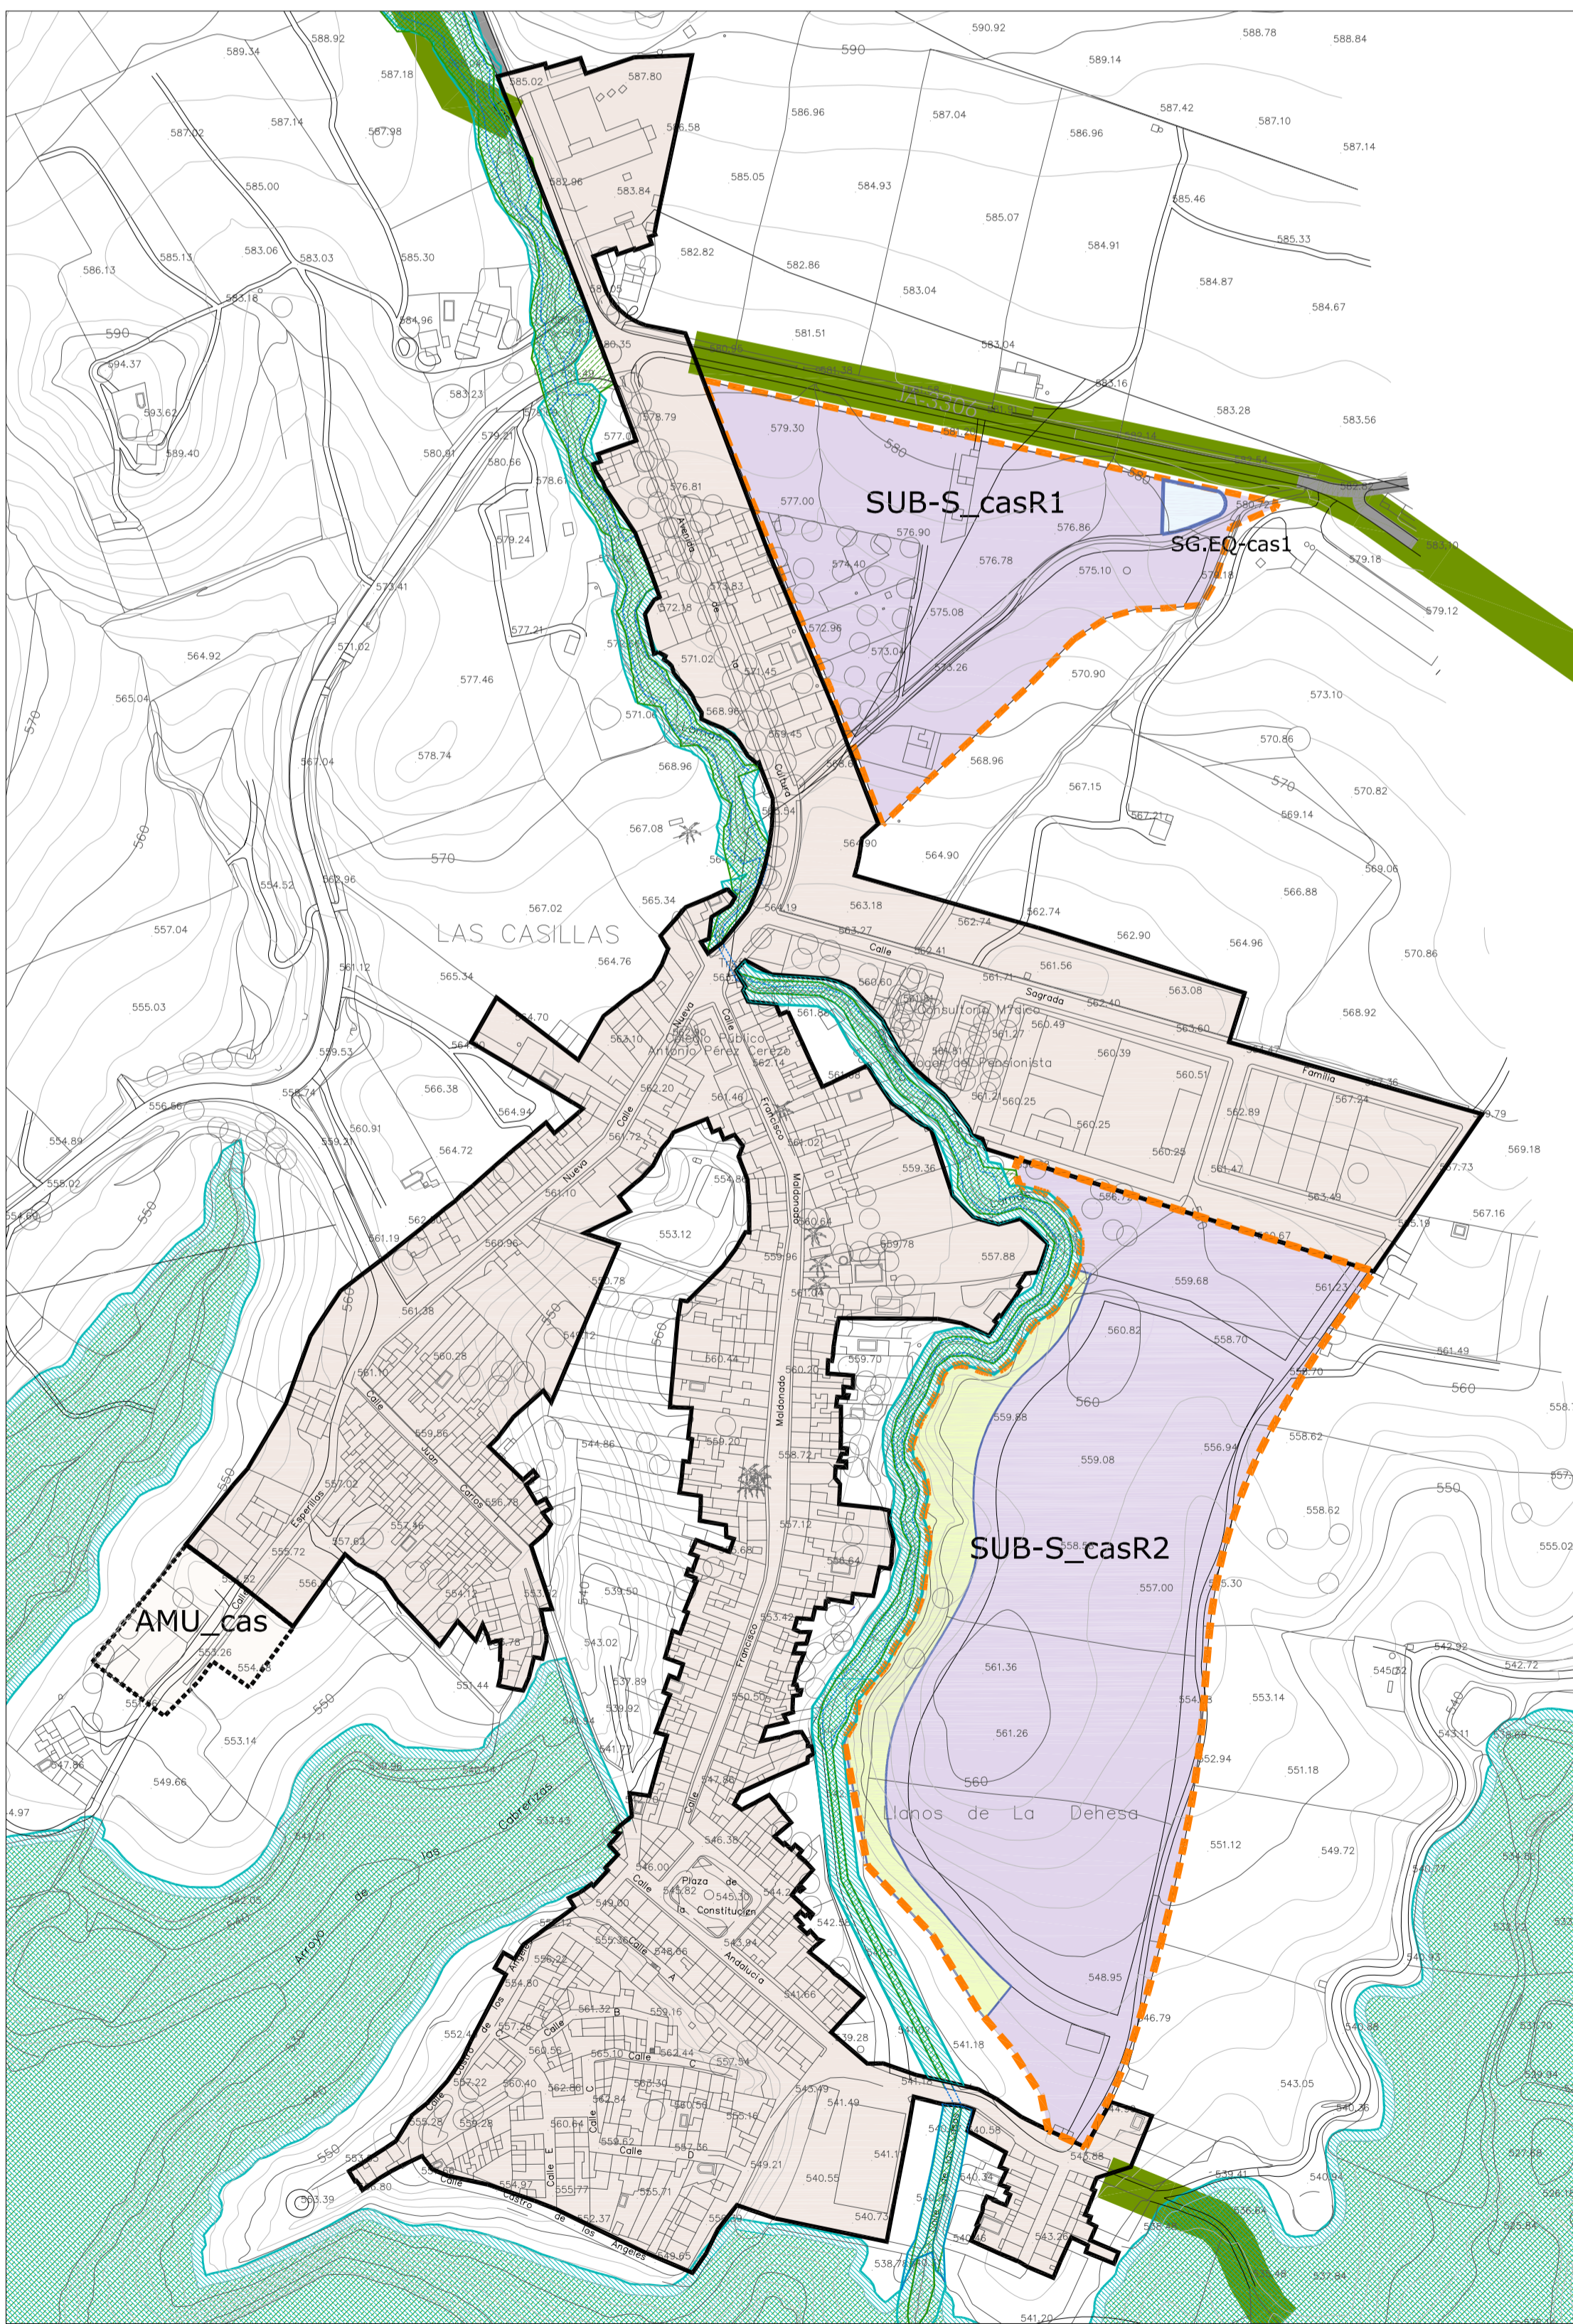

MONTE LOPE ÁLVAREZ

LAS CASILLAS

LA CARRASCA

Urbanización "El Moro"

SUELO URBANO		SUELO URBANIZABLE		SUELO NO URBANIZABLE		SISTEMAS GENERALES	
	SUELO URBANO CONSOLIDADO		SUELO URBANIZABLE ORDENADO		SNUP-LE-DPH		S.G. ESPACIO LIBRE
	SUELO URBANO NO CONSOLIDADO		SUELO URBANIZABLE SECTORIZADO		DPH		S.G. EQUIPAMIENTO
			SUELO URBANIZABLE NO SECTORIZADO		SNUP-LE-Zonas Inundables		
					SNUP_LE_VÍAS PECUARIAS		
					SNUP_LE_INFRAESTRUCTURAS TERRITORIALES		