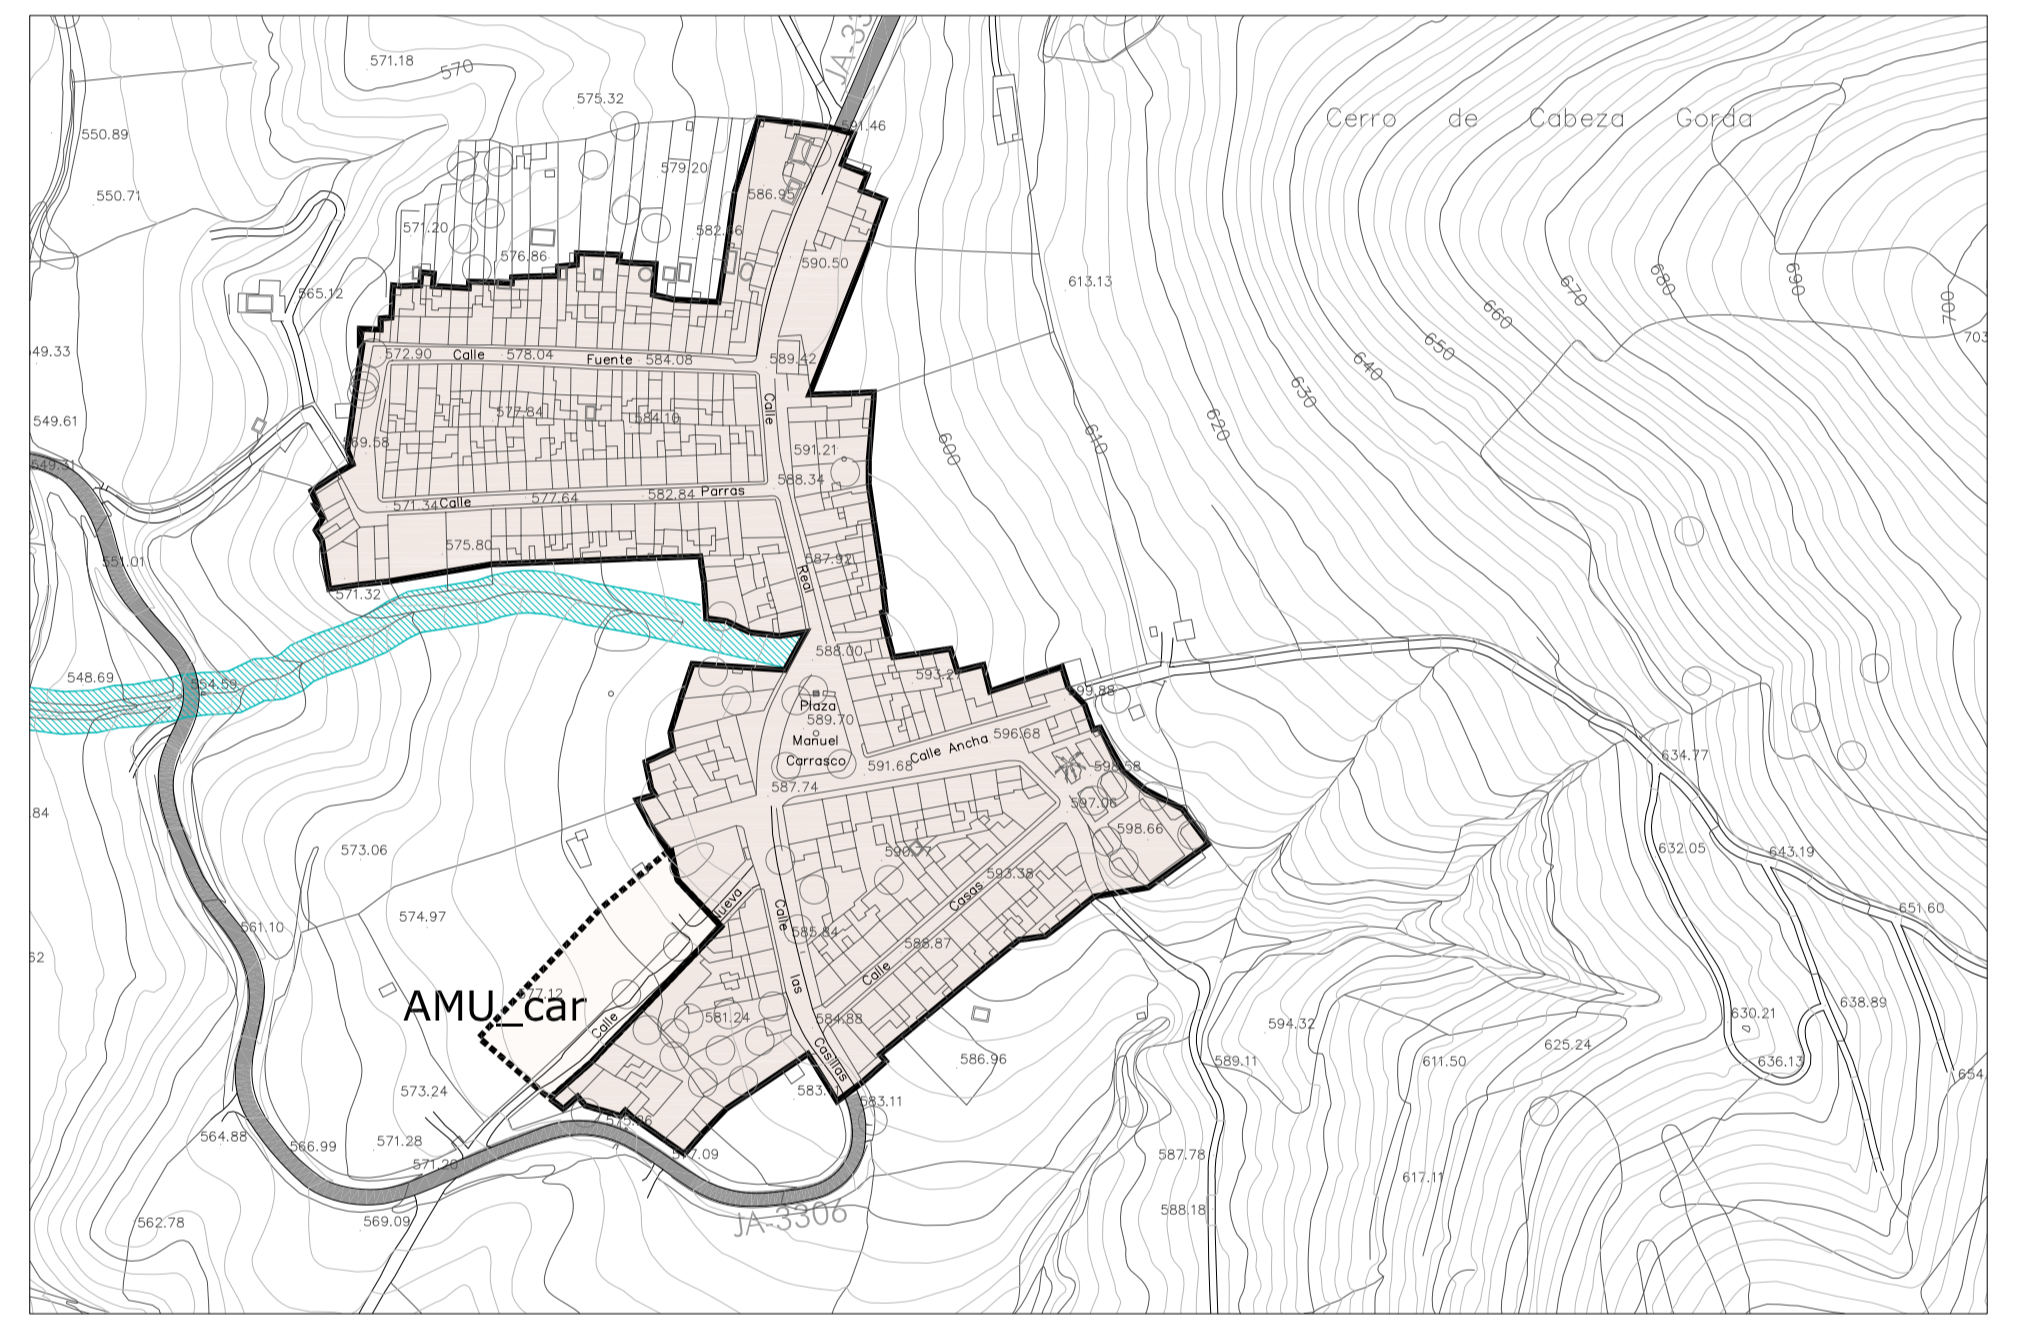

MONTE LOPE ÁLVAREZ

LAS CASILLAS

LA CARRASCA

Urbanización "El Moro"

SUELO URBANO		SUELO URBANIZABLE		SUELO NO URBANIZABLE		SISTEMAS GENERALES	
	SUELO URBANO CONSOLIDADO		SUELO URBANIZABLE ORDENADO		SNUP-LE-DPH		S.G. ESPACIO LIBRE
	SUELO URBANO NO CONSOLIDADO		SUELO URBANIZABLE SECTORIZADO		DPH		S.G. EQUIPAMIENTO
			SUELO URBANIZABLE NO SECTORIZADO		SNUP-LE-Zonas Inundables		
					SNUP_LE_VÍAS PECUARIAS		
					SNUP_LE_INFRAESTRUCTURAS TERRITORIALES		