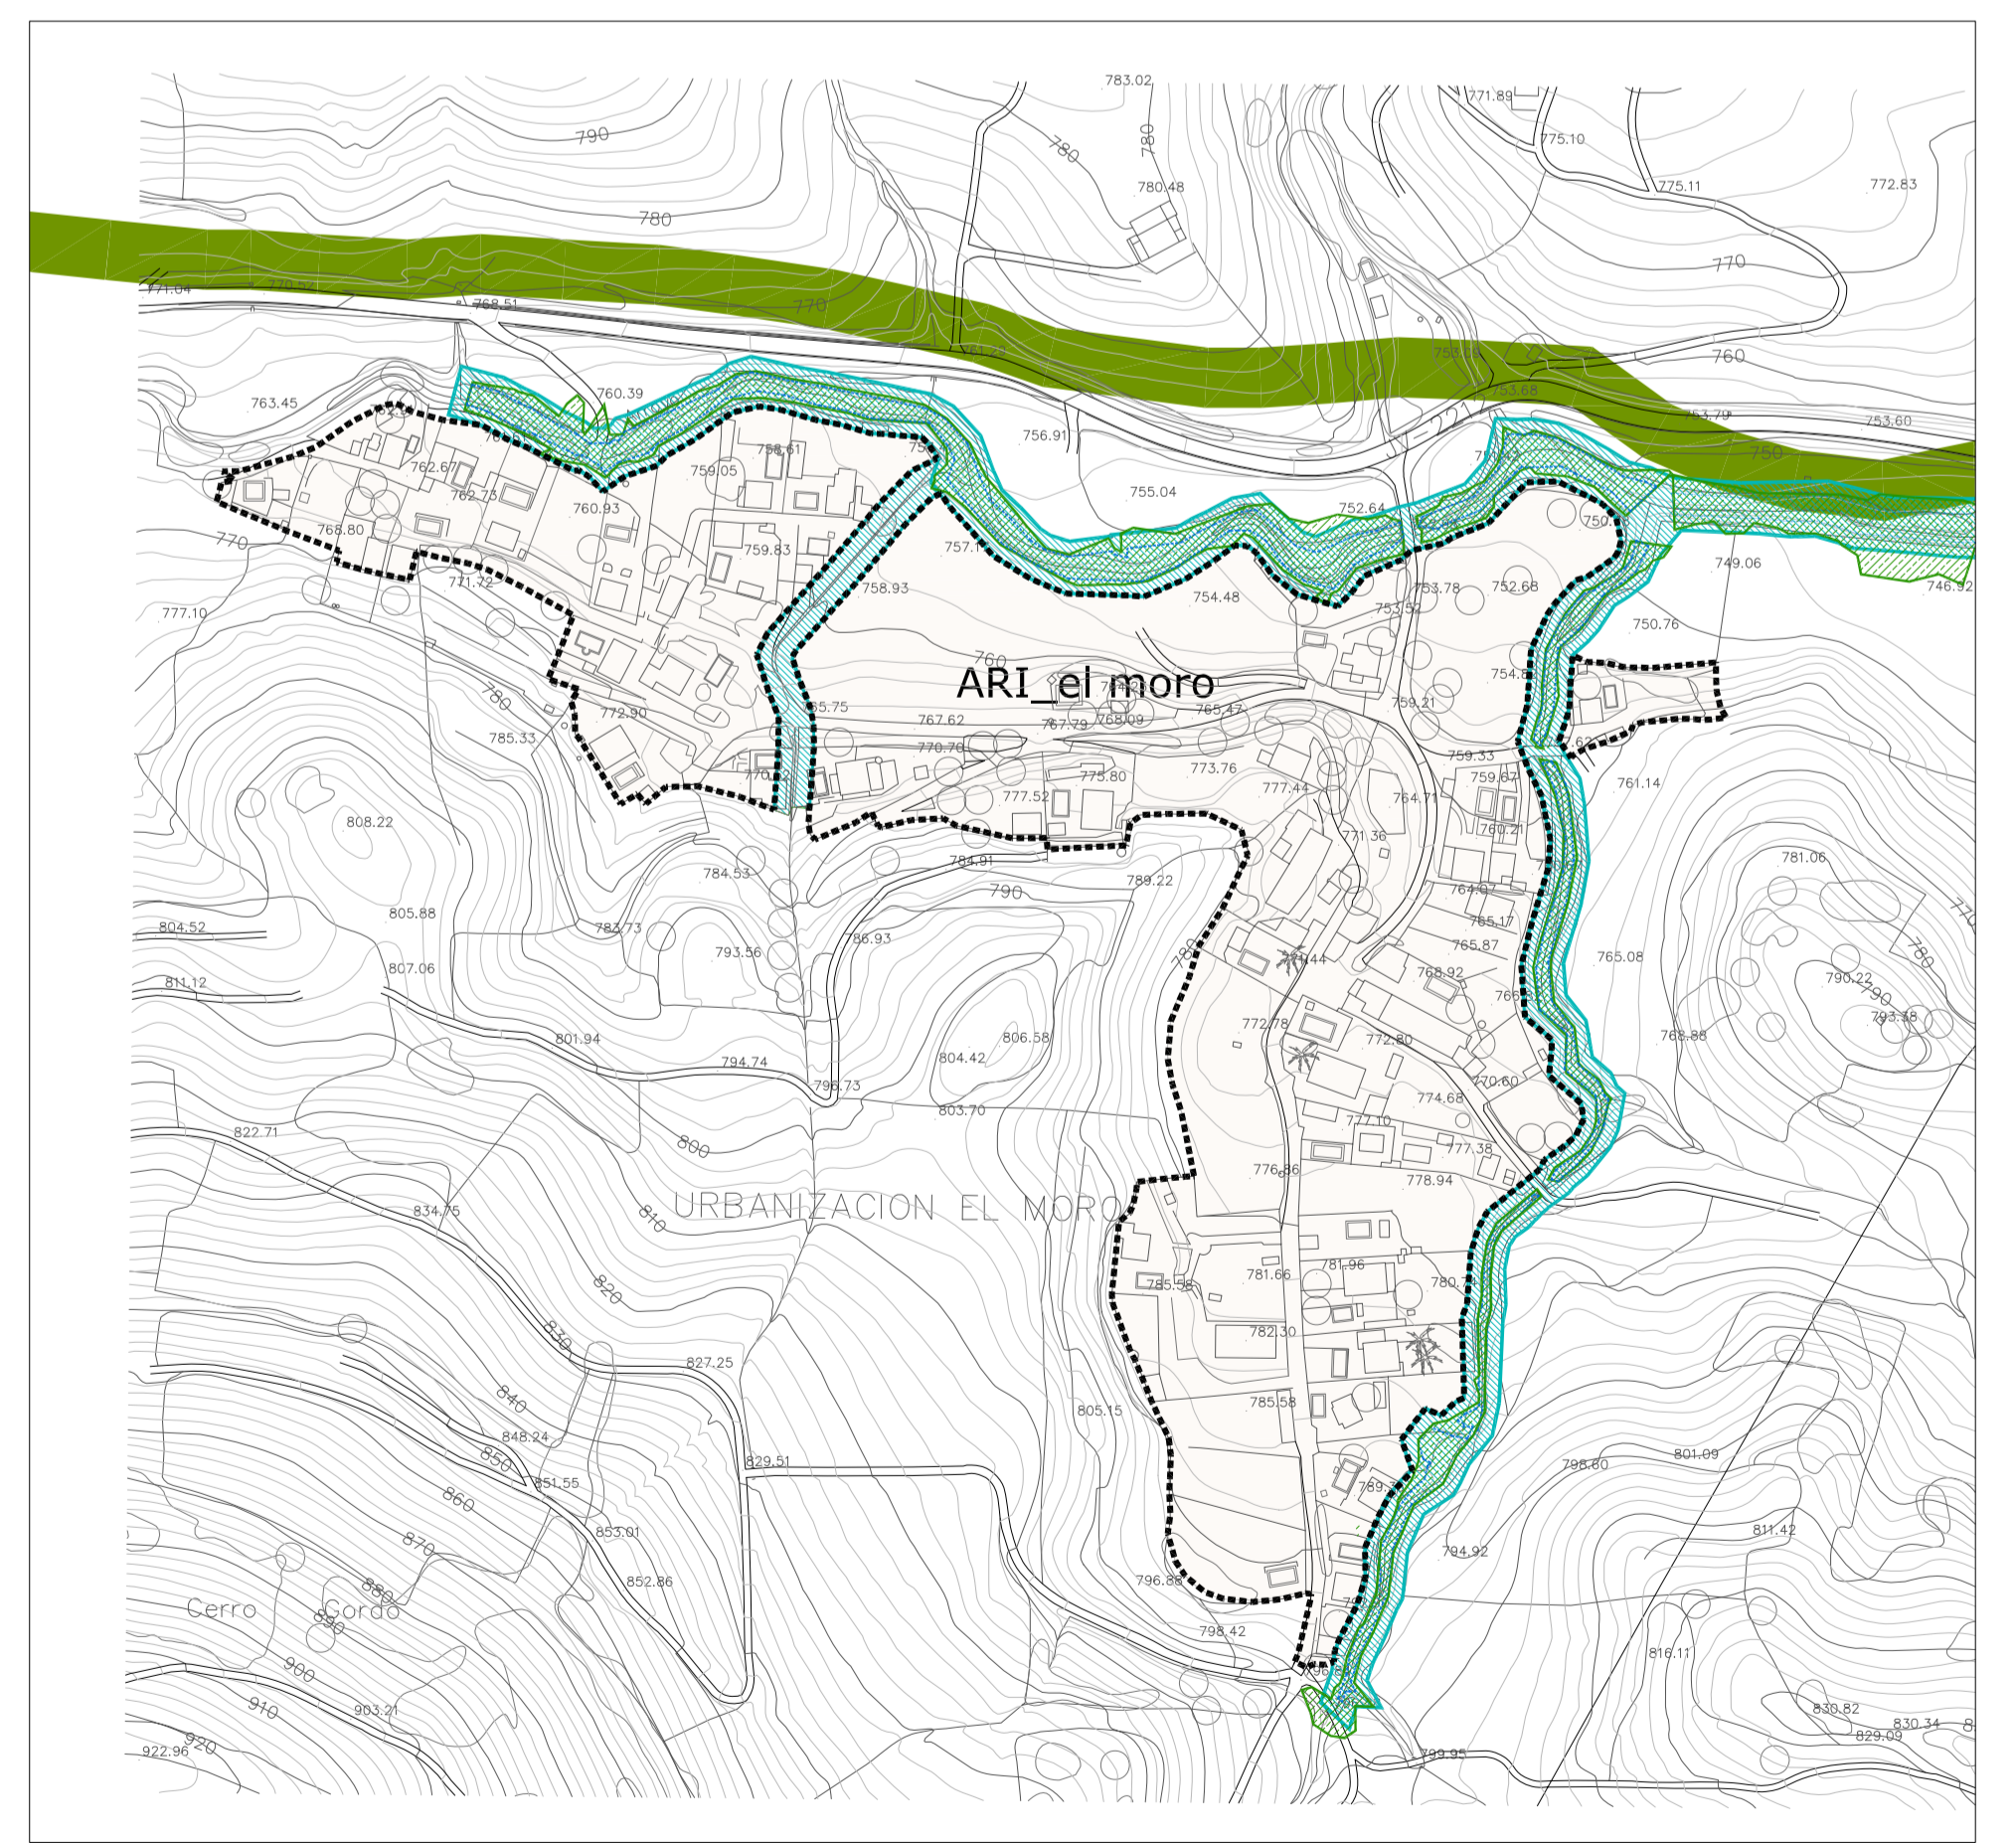

MONTE LOPE ÁLVAREZ

LAS CASILLAS

LA CARRASCA

Urbanización "El Moro"

SUELO URBANO		SUELO URBANIZABLE		SUELO NO URBANIZABLE		SISTEMAS GENERALES	
	SUELO URBANO CONSOLIDADO		SUELO URBANIZABLE ORDENADO		SNUP-LE-DPH		S.G. ESPACIO LIBRE
	SUELO URBANO NO CONSOLIDADO		SUELO URBANIZABLE SECTORIZADO		DPH		S.G. EQUIPAMIENTO
			SUELO URBANIZABLE NO SECTORIZADO		SNUP-LE-Zonas Inundables		
					SNUP_LE_VÍAS PECUARIAS		
					SNUP_LE_INFRAESTRUCTURAS TERRITORIALES		