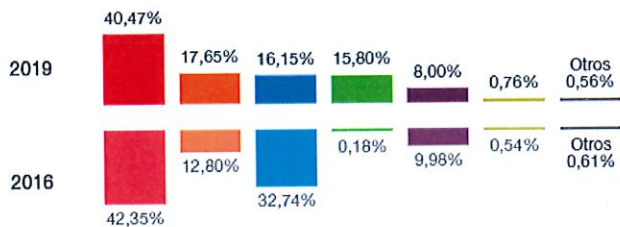

Escrutado 100%

	2019	2016
Abstención	24,59% 4.709	31,99%
Nulos	1,13% 163	0,87%
En blanco	0,61% 87	0,80%

CANDIDATURAS	2019		2016		CANDIDATURAS
	VOTOS	PORCENTAJE	VOTOS	PORCENTAJE	
● PSOE	5.779	40,47%	5.426	42,35%	● PSOE
● Cs	2.520	17,65%	1.640	12,80%	● C's
● PP	2.307	16,15%	4.195	32,74%	● PP
● VOX	2.256	15,80%	23	0,18%	● VOX
● PODEMOS-IU LV CA-EQUO	1.143	8,00%	1.279	9,98%	● PODEMOS-IU-EQUO
● PACMA	109	0,76%	69	0,54%	● PACMA
● CILU-LINARES	36	0,25%	-	-	
● AxSI	17	0,12%	-	-	
● PCPA	12	0,08%	-	-	
● RECORTES CERO-GV	6	0,04%	12	0,09%	● RECORTES CERO-GRUPO VERDE
● PUM+J	6	0,04%	-	-	
● RISA	3	0,02%	-	-	
	-	-	29	0,23%	● UPyD
	-	-	25	0,20%	● CILUS
	-	-	12	0,09%	● PCPE