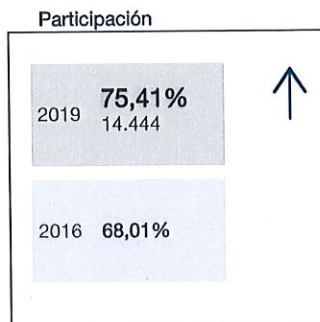

Escrutado 100%

	2019	2016
Abstención	24,59% 4.709	31,99%
Nulos	1,13% 163	0,87%
En blanco	0,61% 87	0,80%

CANDIDATURAS	2019		2016		CANDIDATURAS
	VOTOS	PORCENTAJE	VOTOS	PORCENTAJE	
● PSOE	5.779	40,47%	5.426	42,35%	● PSOE
● Cs	2.520	17,65%	1.640	12,80%	● C's
● PP	2.307	16,15%	4.195	32,74%	● PP
● VOX	2.256	15,80%	23	0,18%	● VOX
● PODEMOS-IU LV CA-EQUO	1.143	8,00%	1.279	9,98%	● PODEMOS-IU-EQUO
● PACMA	109	0,76%	69	0,54%	● PACMA
● CILU-LINARES	36	0,25%	-	-	
● AxSI	17	0,12%	-	-	
● PCPA	12	0,08%	-	-	
● RECORTES CERO-GV	6	0,04%	12	0,09%	● RECORTES CERO-GRUPO VERDE
● PUM+J	6	0,04%	-	-	
● RISA	3	0,02%	-	-	
	-	-	29	0,23%	● UPyD
	-	-	25	0,20%	● CILUS
	-	-	12	0,09%	● PCPE